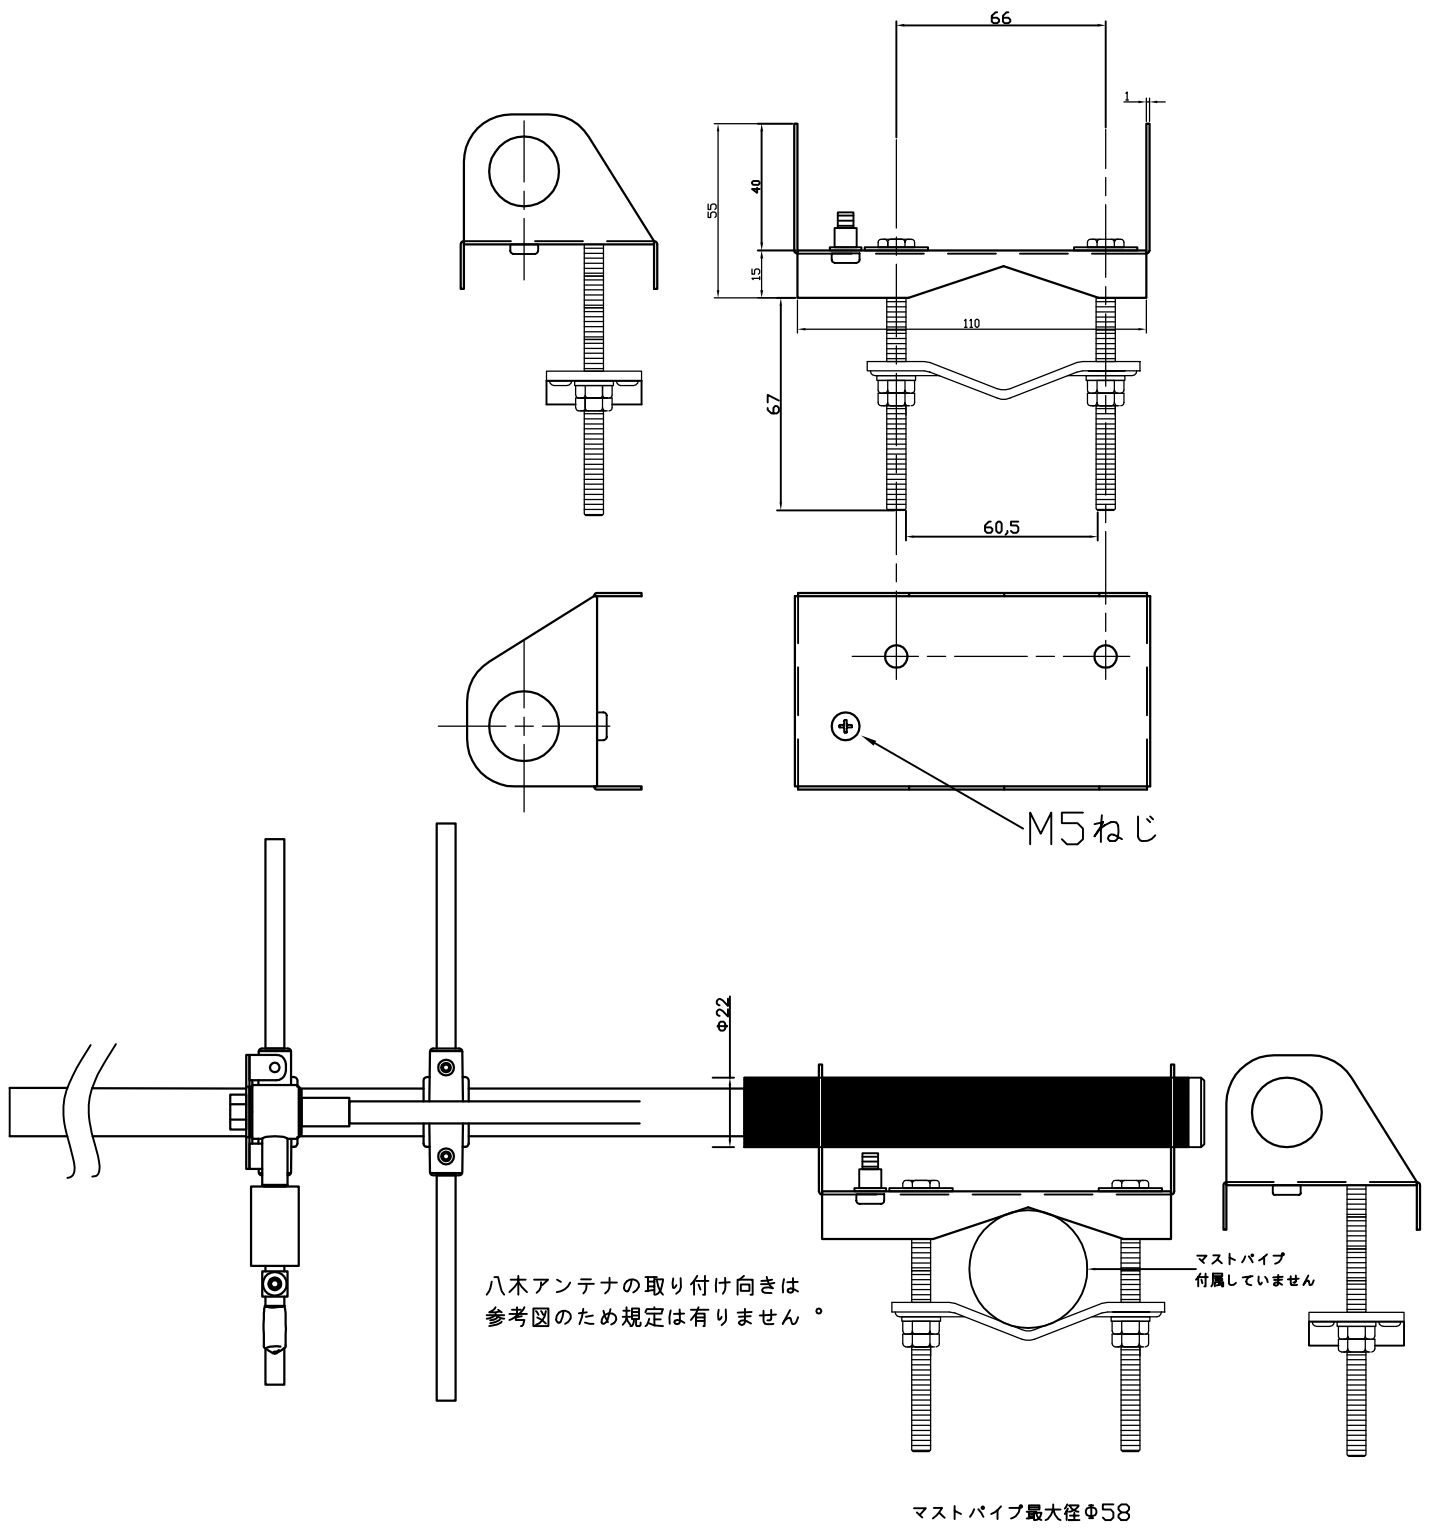

YGシリーズ用クロスマウント取り付け図

尺度 1:1	単位 mm	SAGA DENSHI KOGYO CO.,LTD.	
図番 090402011		図名 クロスマウント 取り付け金具	
小川	小川	FILE NAME 取り付け金具.dwg	
設計	製図	検図	